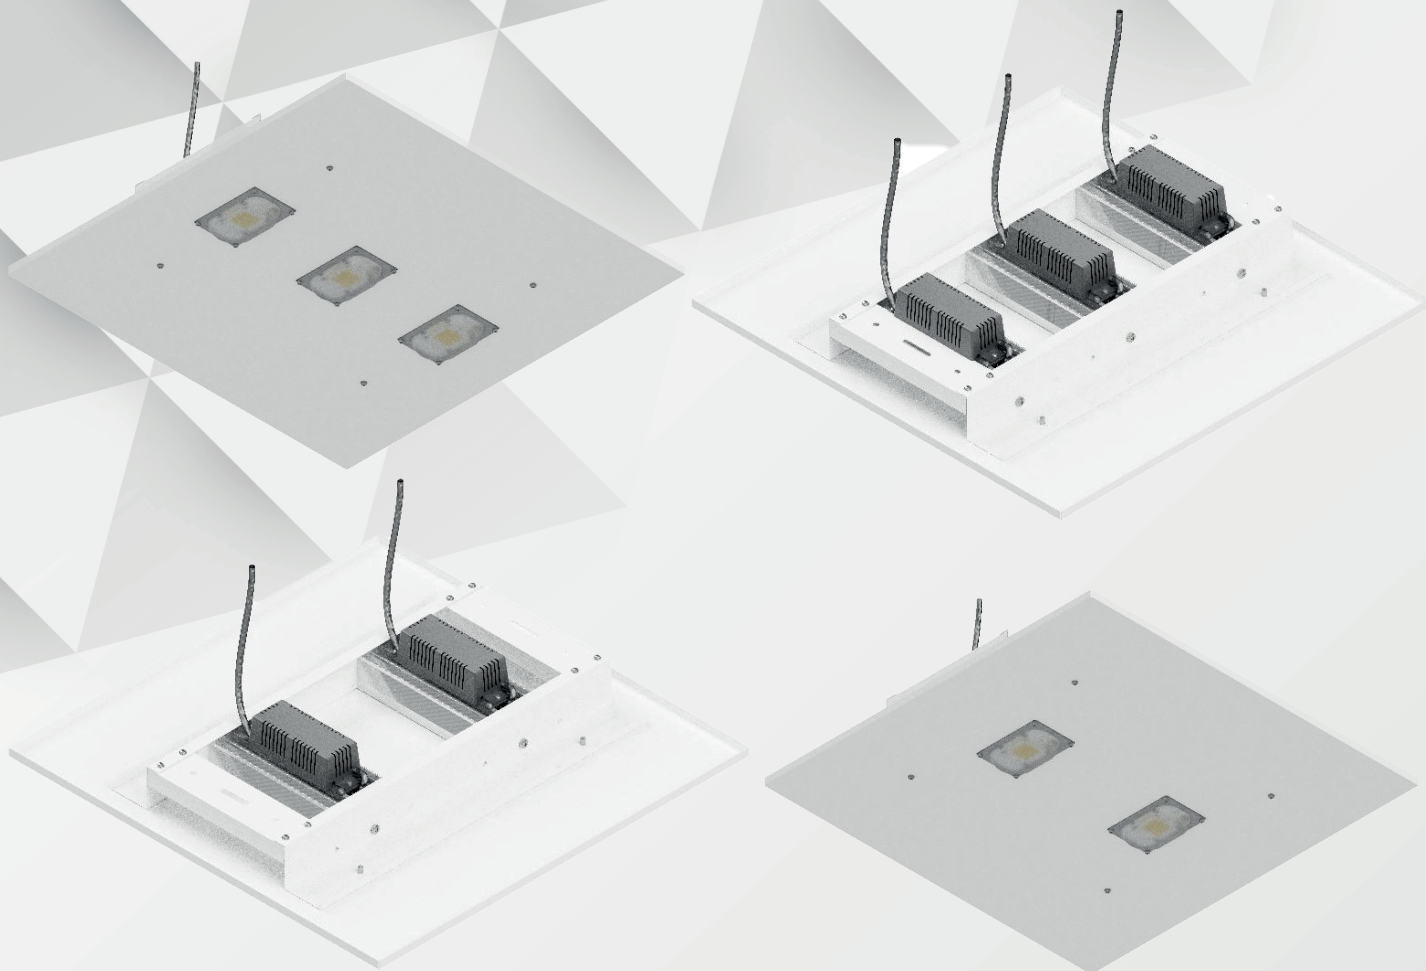

ALTALUZ

LUMINÁRIAS

**POSTO DE GASOLINA
- POWERLEDS 60 W, 120 W,
180 W e 240 W**

Indústria
BRASILEIRA

Produtos de
QUALIDADE

Modelos
EXCLUSIVOS

www.altaluz.com.br

(41) 3542-3080

INFORMAÇÕES IMPORTANTES

As luminárias para posto de combustíveis da série “COB” da **ALTALUZ** são econômicas, robustas e flexíveis para diversas áreas e alturas de instalação. Utiliza módulos independentes, o que traz segurança e variação de potência por luminária. Módulos de leds COB de 60 W, lentes em policarbonato, interface térmica em filme de carbono e dissipadores em alumínio de alto grau de pureza. Os drivers, individuais por módulo, são fabricados para a ALTALUZ.

UTILIZAÇÃO INDICADA:

Iluminação de postos de gasolina ou grandes áreas.

Indústria
BRASILEIRA

Produtos de
QUALIDADE

Modelos
EXCLUSIVOS

ESPECIFICAÇÕES TÉCNICAS

Fabricante do led	BRIDGELUX			
Tensão de alimentação (V)	85 - 265			
Driver	50 W, 24-36 V@1500 mA			
Frequência (Hz)	50-60			
Potências (W)	60	120	180	240
Fluxo luminoso (lm)	4500	9000	13500	18000
Ângulo de abertura (2θ1/2) (°)	90°			
Fator de potência do conjunto	> 0,95			
Taxa de distorção harmônica (%)	< 10			
IP	65			
IK	07			
Proteções contra surtos	4 kV (no driver)			
Expectativa de vida - L70 (h)	30000			
Temperatura de operação (°C)	de -10 a 50			
Índice de reprodução de cor (%)	> 70			
Temperatura de cor (K)	5000 ou 6500			
Garantia	2 anos			
Materiais	Alumínio injetado, ferro e policarbonato			
Acabamento	Pintura epóxi na cor preta ou outra cor sob encomenda			
Fixação	Por molas ou por parafusos			
Embalagem	Caixa de papelão individual			
Observações	<p>1. O projetor é conectado à rede por um plug 10 A injetado.</p> <p>2. Para facilidade pode ser solicitado no pedido, como acessório o plug fêmea 10 A.</p>			

DIMENSÕES

Modelo	Peso (kg)	Dimensões (C x L x A) (cm)
	1,9	500x500x100
	3,3	500x500x100
	4,3	500x500x100
	5,2	500x500x100

CURVA FOTOMÉTRICA

Curva fotométrica.

Relatório

LACTEC-0012-2023

Produtos de
QUALIDADE