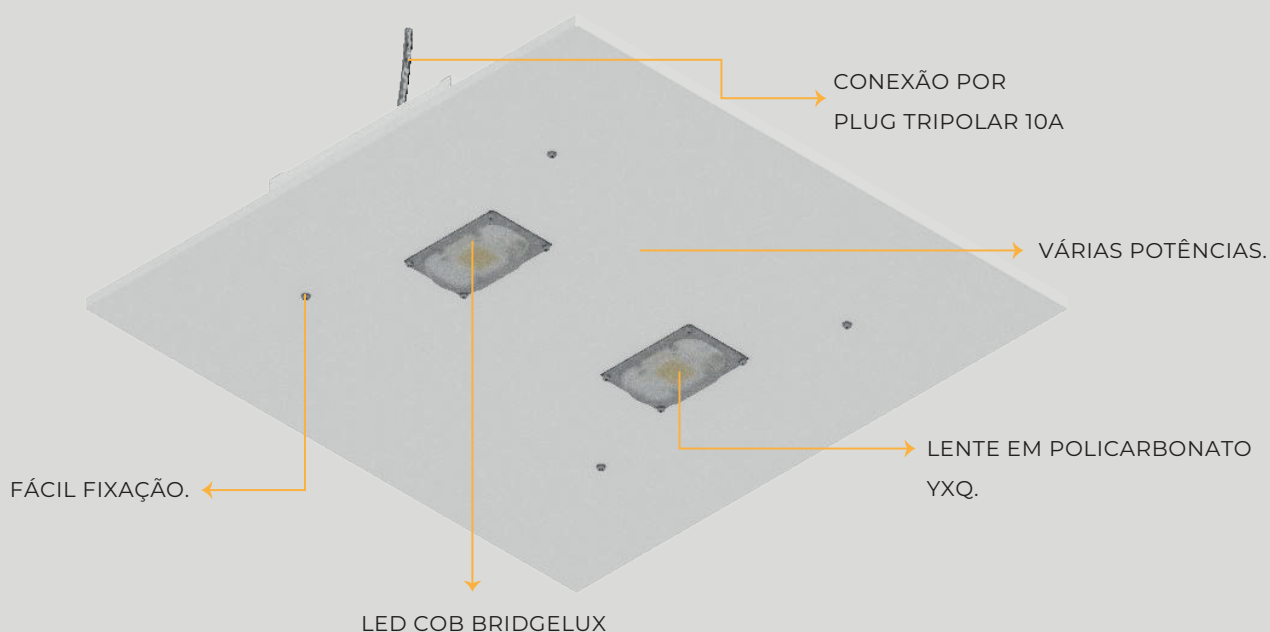

ALTALUZ

LUMINÁRIAS

**POSTO DE GASOLINA
- POWERLEDS 60 W, 120 W,
180 W e 240 W**

Indústria
BRASILEIRA

Produtos de
QUALIDADE

Modelos
EXCLUSIVOS

www.altaluz.com.br

(41) 3542-3080

INFORMAÇÕES IMPORTANTES

As luminárias para posto de combustíveis da série “COB” da **ALTALUZ** são econômicas, robustas e flexíveis para diversas áreas e alturas de instalação. Utiliza módulos independentes, o que traz segurança e variação de potência por luminária. Módulos de leds COB de 60 W, lentes em policarbonato, interface térmica em filme de carbono e dissipadores em alumínio de alto grau de pureza. Os drivers, individuais por módulo, são fabricados para a ALTALUZ.

UTILIZAÇÃO INDICADA:

Iluminação de postos de gasolina ou grandes áreas.

Indústria
BRASILEIRA

Produtos de
QUALIDADE

Modelos
EXCLUSIVOS

ESPECIFICAÇÕES TÉCNICAS

Fabricante do led	BRIDGELUX			
Tensão de alimentação (V)	85 - 265			
Driver	50 W, 24-36 V@1500 mA			
Frequência (Hz)	50-60			
Potências (W)	60	120	180	240
Fluxo luminoso (lm)	4500	9000	13500	18000
Ângulo de abertura (2θ1/2) (°)	90°			
Fator de potência do conjunto	> 0,95			
Taxa de distorção harmônica (%)	< 10			
IP	65			
IK	07			
Proteções contra surtos	4 kV (no driver)			
Expectativa de vida - L70 (h)	30000			
Temperatura de operação (°C)	de -10 a 50			
Índice de reprodução de cor (%)	> 70			
Temperatura de cor (K)	5000 ou 6500			
Garantia	2 anos			
Materiais	Alumínio injetado, ferro e policarbonato			
Acabamento	Pintura epóxi na cor preta ou outra cor sob encomenda			
Fixação	Por molas ou por parafusos			
Embalagem	Caixa de papelão individual			
Observações	<p>1. O projetor é conectado à rede por um plug 10 A injetado.</p> <p>2. Para facilidade pode ser solicitado no pedido, como acessório o plug fêmea 10 A.</p>			

DIMENSÕES

Modelo	Peso (kg)	Dimensões (C x L x A) (cm)
	1,9	500x500x100
	3,3	500x500x100
	4,3	500x500x100
	5,2	500x500x100

CURVA FOTOMÉTRICA

Curva fotométrica.

Relatório

LACTEC-0012-2023

Produtos de
QUALIDADE