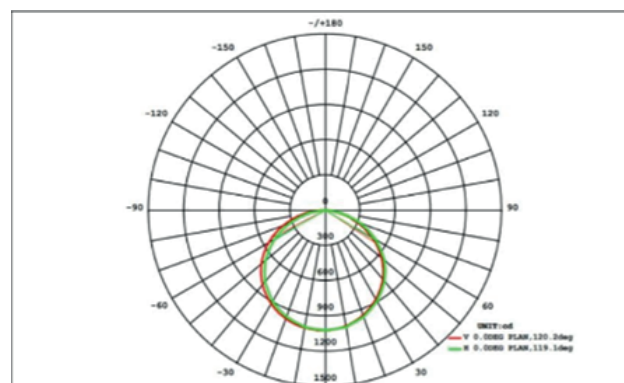

UTILIZAÇÃO INDICADA:

Iluminação de postos de gasolina ou grandes áreas.

Indústria
BRASILEIRA

Produtos de
QUALIDADE

Modelos
EXCLUSIVOS

ESPECIFICAÇÕES TÉCNICAS

Fabricante do led	BRIDGELUX			
Tensão de alimentação (V)	85 - 265			
Driver	50 W, 24-36 V@1500 mA			
Frequência (Hz)	50-60			
Potências (W)	60	120	180	240
Fluxo luminoso (lm)	4500	9000	13500	18000
Ângulo de abertura (2θ1/2) (°)	90°			
Fator de potência do conjunto	> 0,95			
Taxa de distorção harmônica (%)	< 10			
IP	65			
IK	07			
Proteções contra surtos	4 kV (no driver)			
Expectativa de vida - L70 (h)	30000			
Temperatura de operação (°C)	de -10 a 50			
Índice de reprodução de cor (%)	> 70			
Temperatura de cor (K)	5000 ou 6500			
Garantia	2 anos			
Materiais	Alumínio injetado, ferro e policarbonato			
Acabamento	Pintura epóxi na cor preta ou outra cor sob encomenda			
Fixação	Por molas ou por parafusos			
Embalagem	Caixa de papelão individual			
Observações	<p>1. O projetor é conectado à rede por um plug 10 A injetado.</p> <p>2. Para facilidade pode ser solicitado no pedido, como acessório o plug fêmea 10 A.</p>			

DIMENSÕES

Modelo	Peso (kg)	Dimensões (C x L x A) (cm)
	1,9	500x500x100
	3,3	500x500x100
	4,3	500x500x100
	5,2	500x500x100

CURVA FOTOMÉTRICA

Curva fotométrica.

Relatório

LACTEC-0012-2023

Produtos de
QUALIDADE