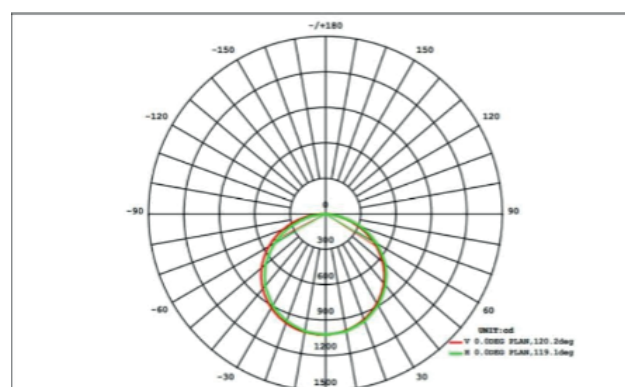

(41) 3542-3080

ESPECIFICAÇÕES TÉCNICAS

Fabricante do led	BRIDGELUX
Tensão de alimentação (V)	85 – 265
Driver	50 W, 24-36 V@1500 mA
Frequência (Hz)	50-60
Potência (W)	120
Fluxo luminoso (lm)	9000
Ângulo (°)	90°
Fator de potência do conjunto	> 0,95
Taxa de distorção harmônica (%)	< 10
IP	65
IK	07
Proteções contra surtos	4 kV (no driver)
Expectativa de vida - L70 (h)	30000
Temperatura de operação (°C)	de -10 a 50
Índice de reprodução de cor (%)	> 70
Temperatura de cor (K)	5000 ou 6500
Garantia	2 anos
Materiais	alumínio injetado, ferro e policarbonato
Acabamento	Pintura epóxi na cor preta ou outra cor sob encomenda
Fixação	Por gancho ou diretamente no perfilado
Embalagem	Caixa de papelão individual

DIMENSÕES

Modelo	AL-IHB150-COB
Peso (kg)	0,9
Dimensões (C x L x A) (cm)	27 x 16,5 x 9

CURVA FOTOMÉTRICA

Curva fotométrica lente de 90°.

Indústria
BRASILEIRA

Produtos de
QUALIDADE

Modelos
EXCLUSIVOS