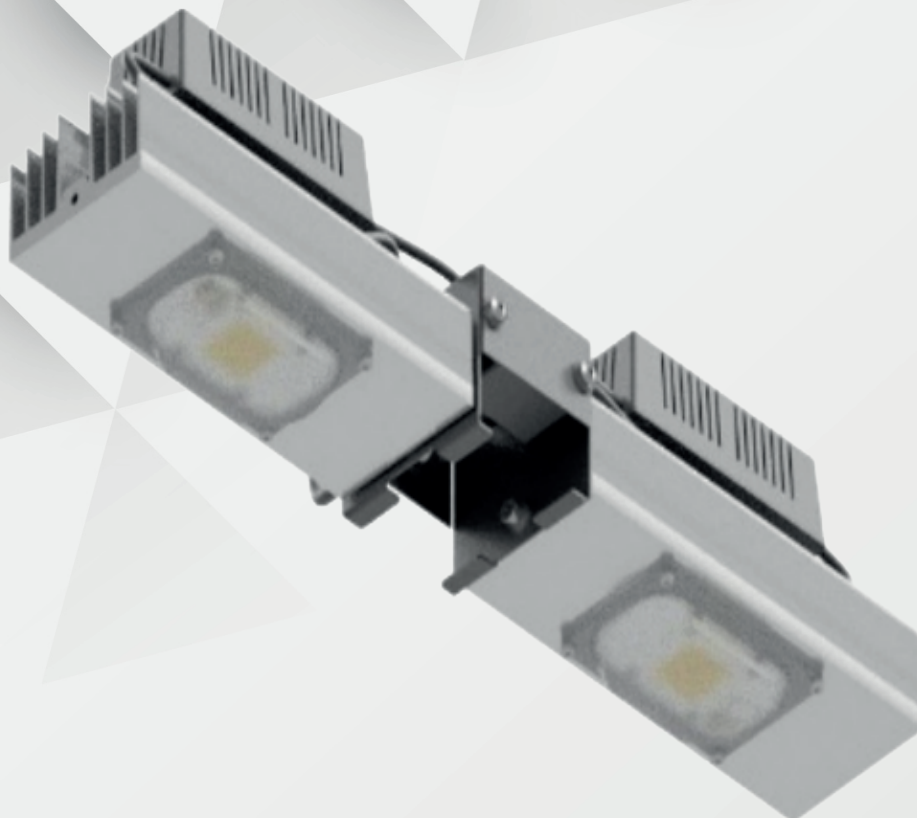

ALTALUZ

LUMINÁRIA **HIGH BAY - COB ECONÔMICA 120W**

Indústria
BRASILEIRA

Produtos de
QUALIDADE

Modelos
EXCLUSIVOS

www.altaluz.com.br

(41) 3542-3080